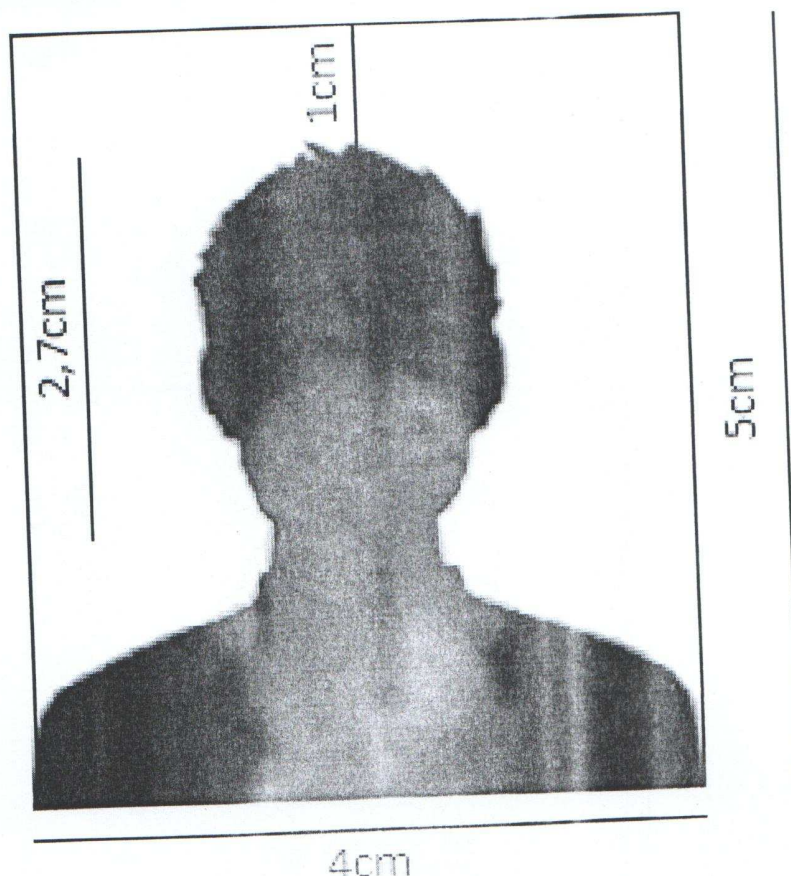

## TAMAÑO CORRECTO Y CARACTERÍSTICAS DE LAS FOTOS PARA LA CÉDULA DE CIUDADANÍA

- 4cm de ancho x 5cm de largo.
- El tamaño de la cabeza, del mentón a la coronilla debe ser de 2,7cm.
- Fondo blanco.
- Ropa formal debe contrastar con el color de la piel.
- Si no tiene cabello o es de color claro el fondo debe ser azul.

**Si las fotografías no cumplen estas características no serán aceptadas**